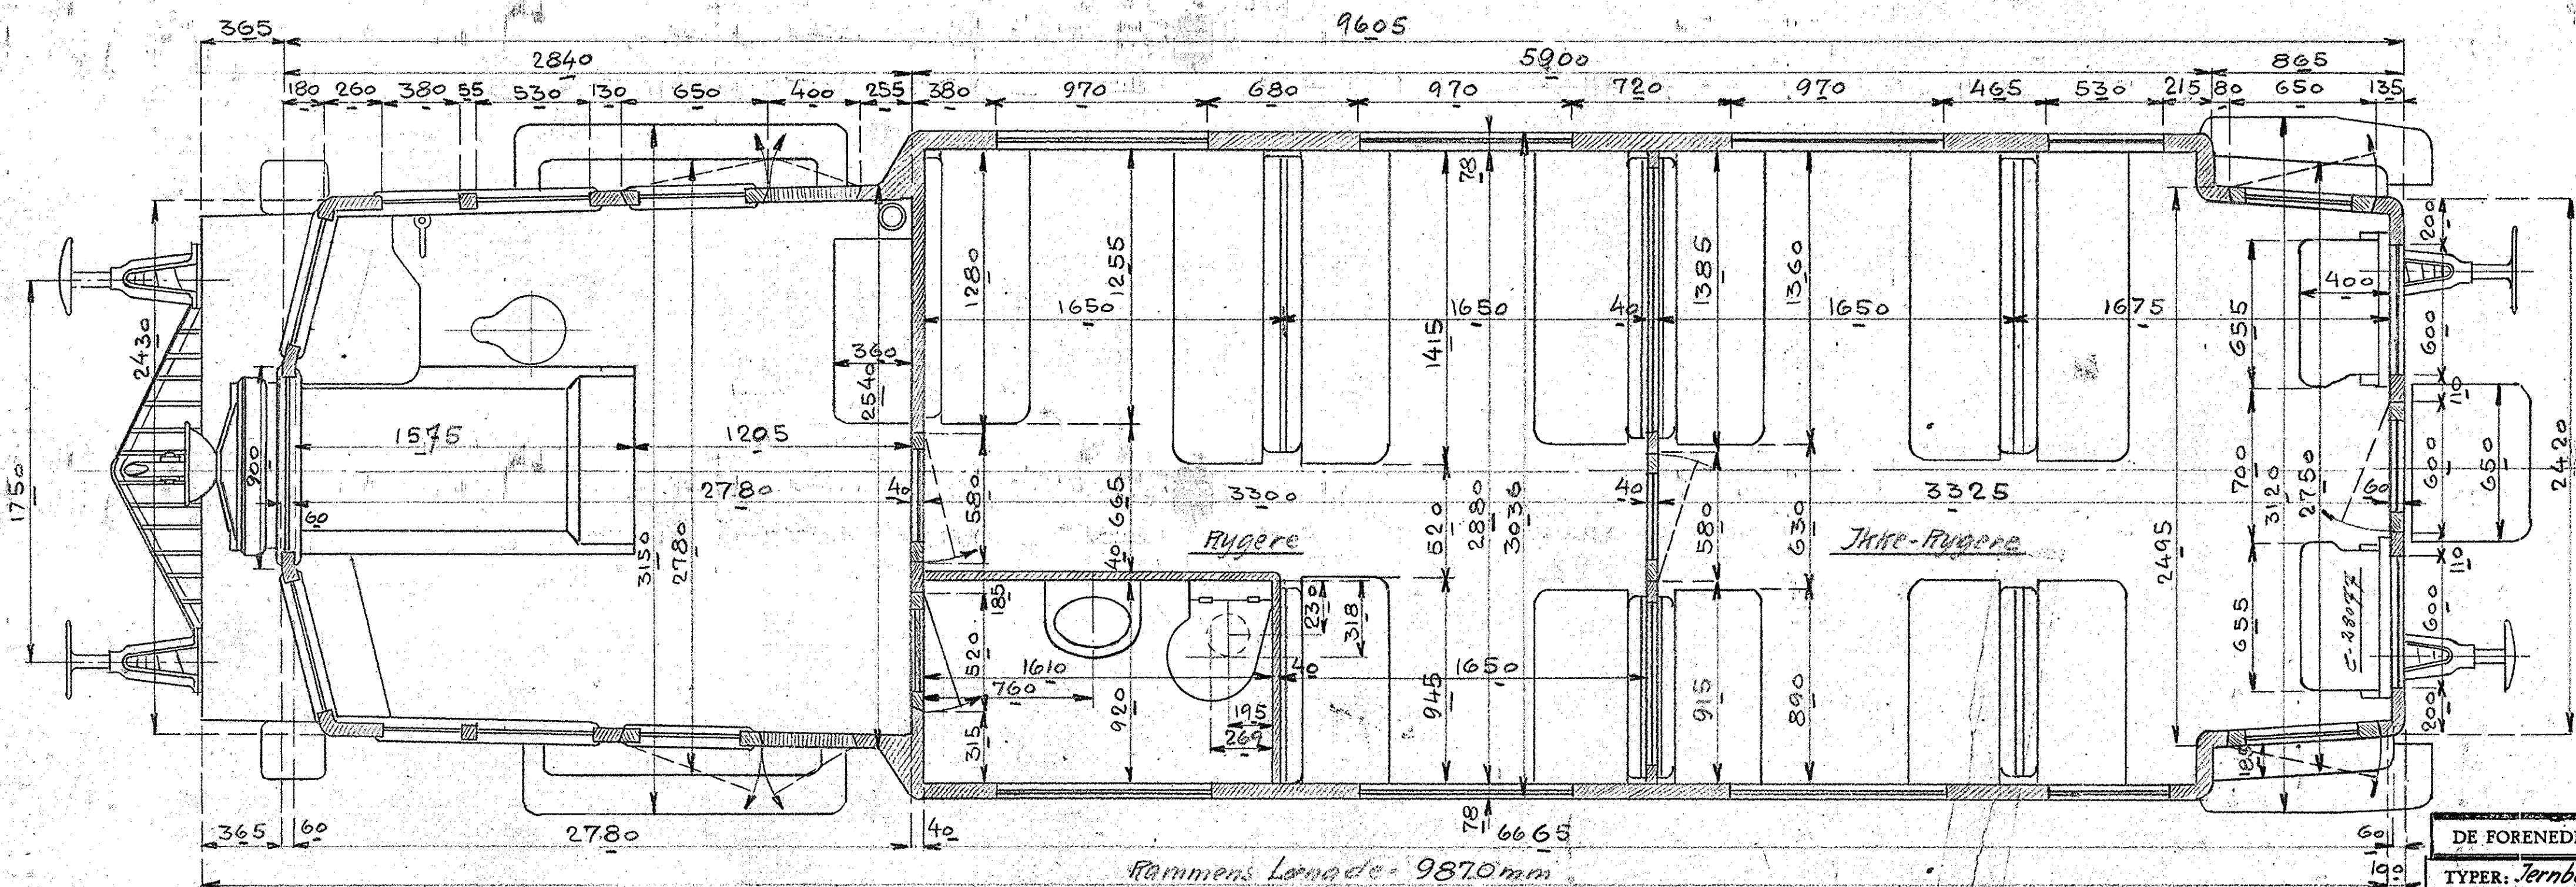

Benzin-mekanisk Motorvogn 35 Siddepladser

Horsens-Odder Jernbane

— Skala 1:20 —

Rammens Længde = 9870 mm

DE FORENEDE AUTOMOBILFABRIKER, 1/6 ODENSE
 TYPER: Jernbane Motorvogn Mod. XI C
 DATO: 12-11-1931
 TEG. *Sim.* KONTR. *J.P.*