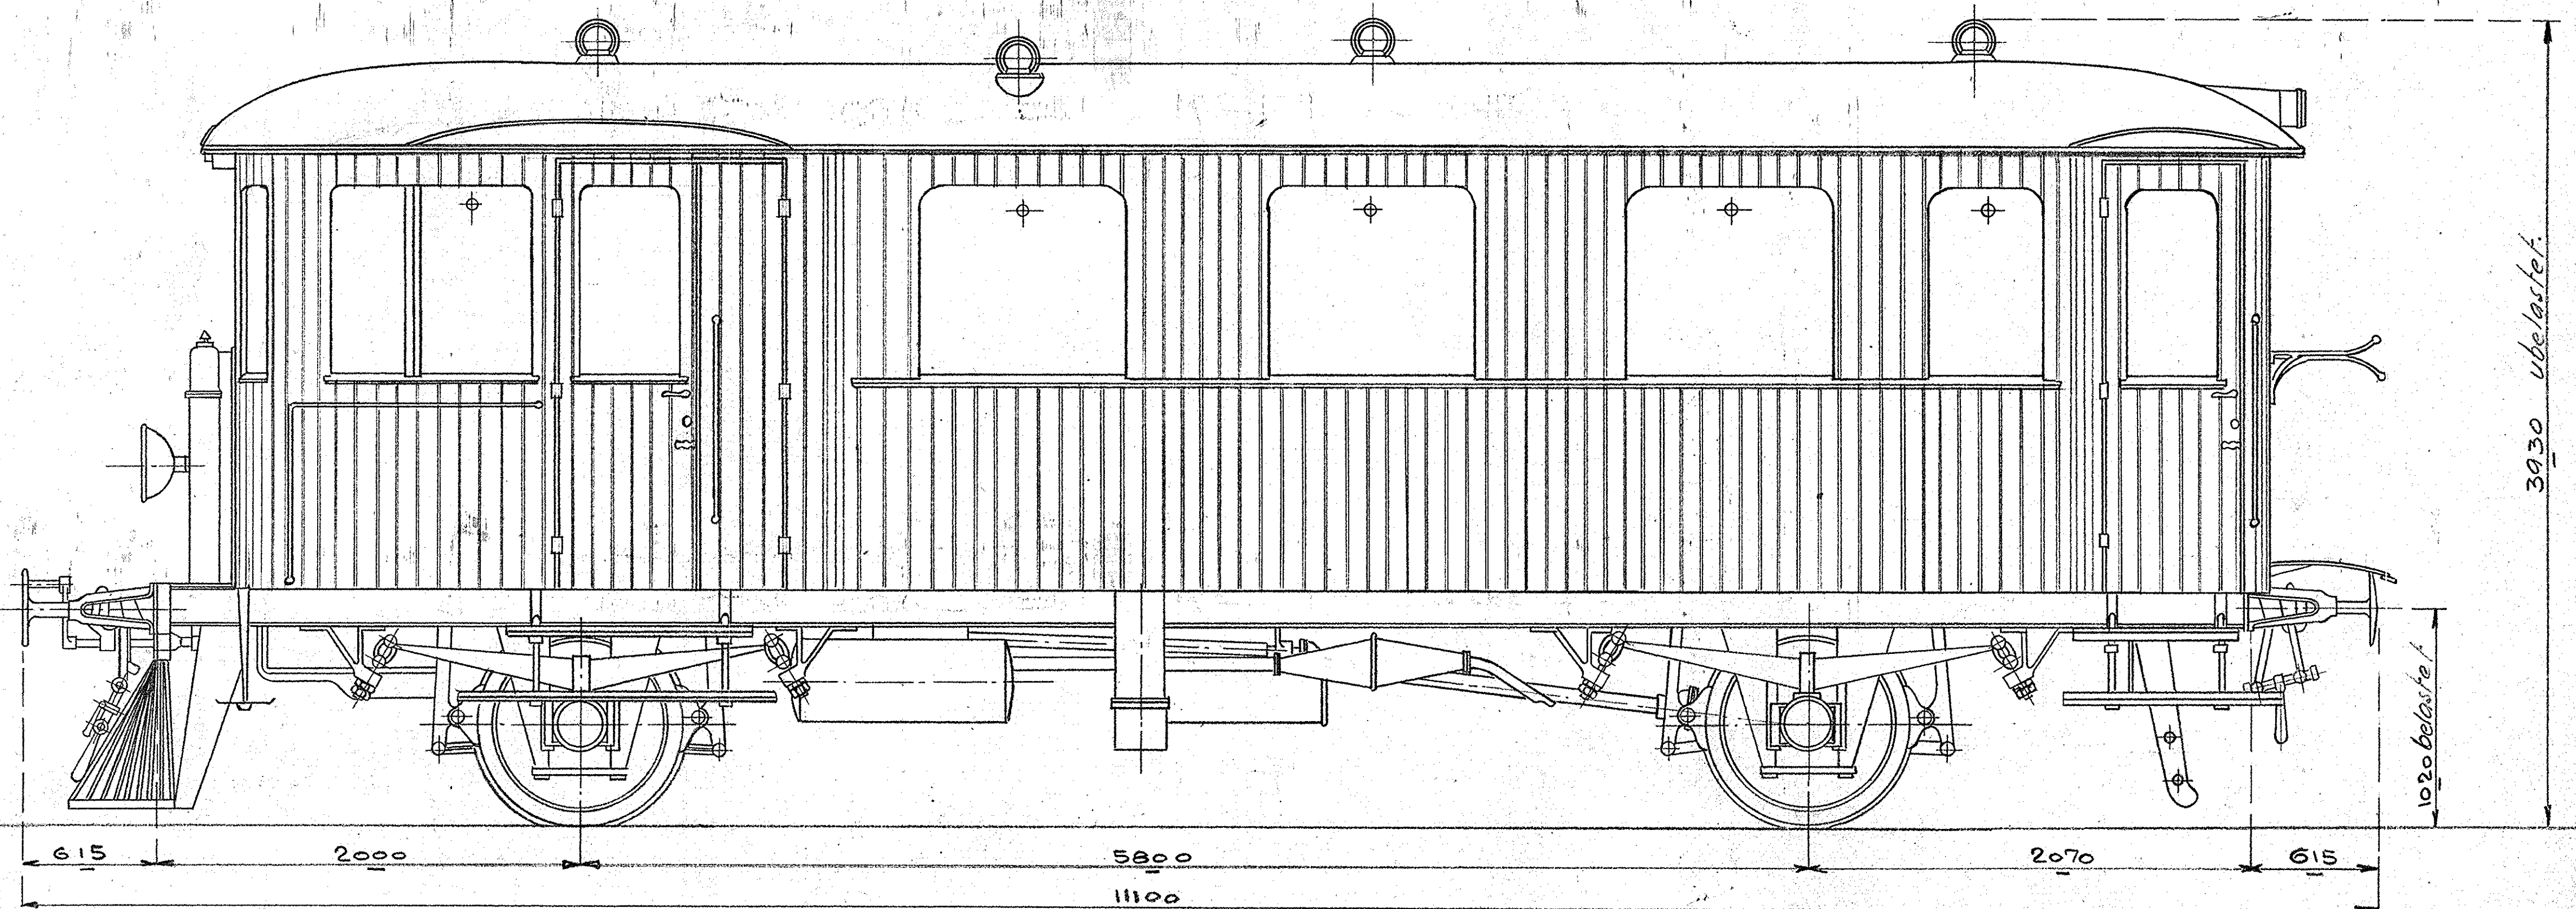

Benzin-mekanisk Motorvogn 35 Siddepladser

Horsens-Odder Jernbane

— Skala 1:20 —

Rammens Længde = 9870 mm

DE FORENEDE AUTOMOBILFABRIKER, 1/6 ODENSE
 TYPER: Jernbane Motorvogn Mod. XI C
 DATO: 12-11-1931
 TEG. *Sim.* KONTR. *J.P.*